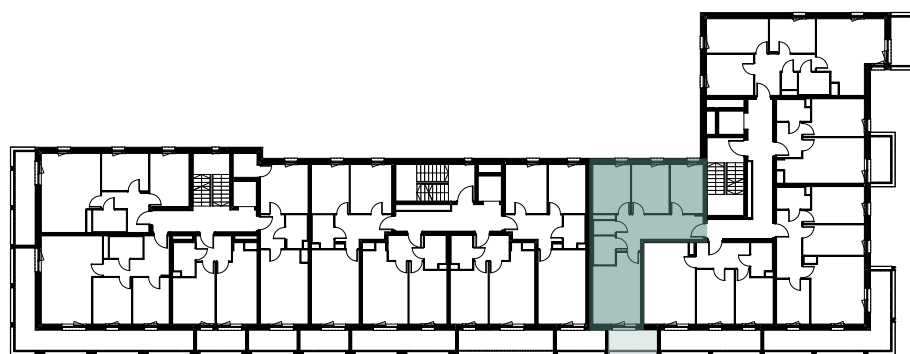

APARTAMENTY WYŚCIGOWA

BUDYNEK

B1

NUMER MIESZKANIA

M.58/3P+K

LOKALIZACJA MIESZKANIA W BUDYNKU

PIĘTRO 02
62,33m²

POWIERZCHNIA UŻYTKOWA :	
PRZEDPOKÓJ	12,66m ²
POKÓJ DZIENNY	16,49m ²
ŁAZIENKA	3,39m ²
WC	1,65m ²
KUCHNIA	9,82m ²
POKÓJ	9,75m ²
POKÓJ	8,57m ²