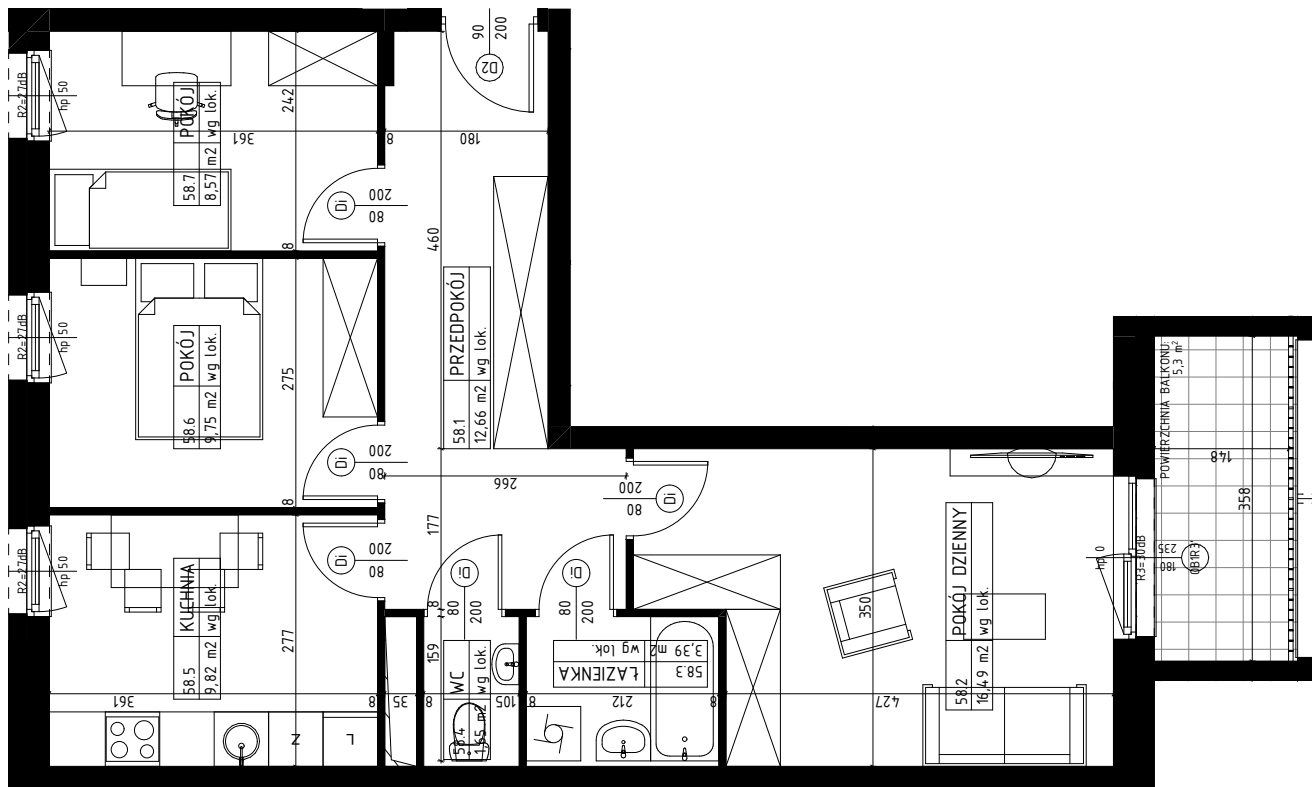

APARTAMENTY WYŚCIGOWA

BUDYNEK

B1

NUMER MIESZKANIA

M.58/3P+K

LOKALIZACJA MIESZKANIA W BUDYNKU

PIĘTRO 02
62,33m²

POWIERZCHNIA UŻYTKOWA :	
PRZEDPOKÓJ	12,66m ²
POKÓJ DZIENNY	16,49m ²
ŁAZIENKA	3,39m ²
WC	1,65m ²
KUCHNIA	9,82m ²
POKÓJ	9,75m ²
POKÓJ	8,57m ²