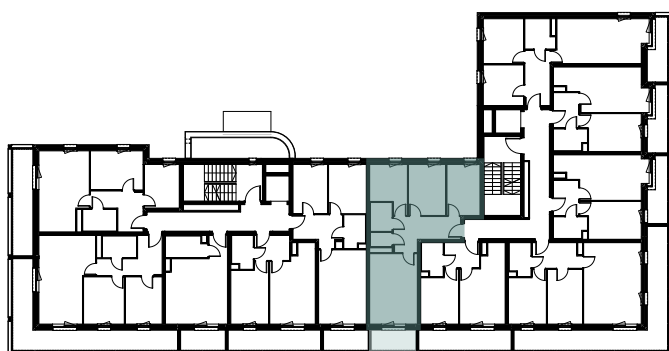

APARTAMENTY WYŚCIGOWA

BUDYNEK

B2

NUMER MIESZKANIA

M.41/4P+AK

LOKALIZACJA MIESZKANIA W BUDYNKU

PIĘTRO 01
59,89m²

POWIERZCHNIA UŻYTKOWA :	
PRZEDPOKÓJ	9,70m ²
POKÓJ DZIENNY+AK	17,84m ²
WC	1,65m ²
ŁAZIENKA	3,39m ²
POKÓJ	8,40m ²
POKÓJ	10,10m ²
POKÓJ	8,81m ²