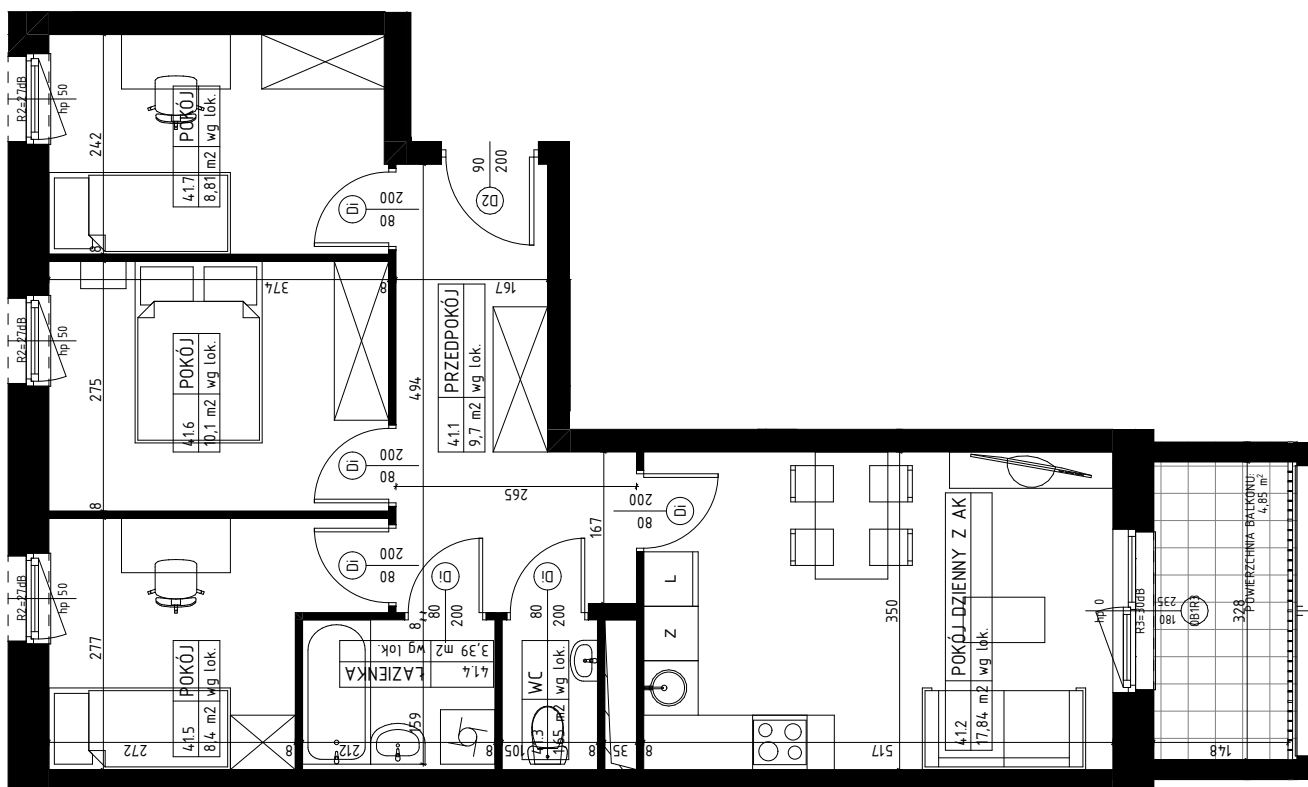

APARTAMENTY WYŚCIGOWA

BUDYNEK

B2

NUMER MIESZKANIA

M.41/4P+AK

LOKALIZACJA MIESZKANIA W BUDYNKU

PIĘTRO 01
59,89m²

POWIERZCHNIA UŻYTKOWA :	
PRZEDPOKÓJ	9,70m ²
POKÓJ DZIENNY+AK	17,84m ²
WC	1,65m ²
ŁAZIENKA	3,39m ²
POKÓJ	8,40m ²
POKÓJ	10,10m ²
POKÓJ	8,81m ²